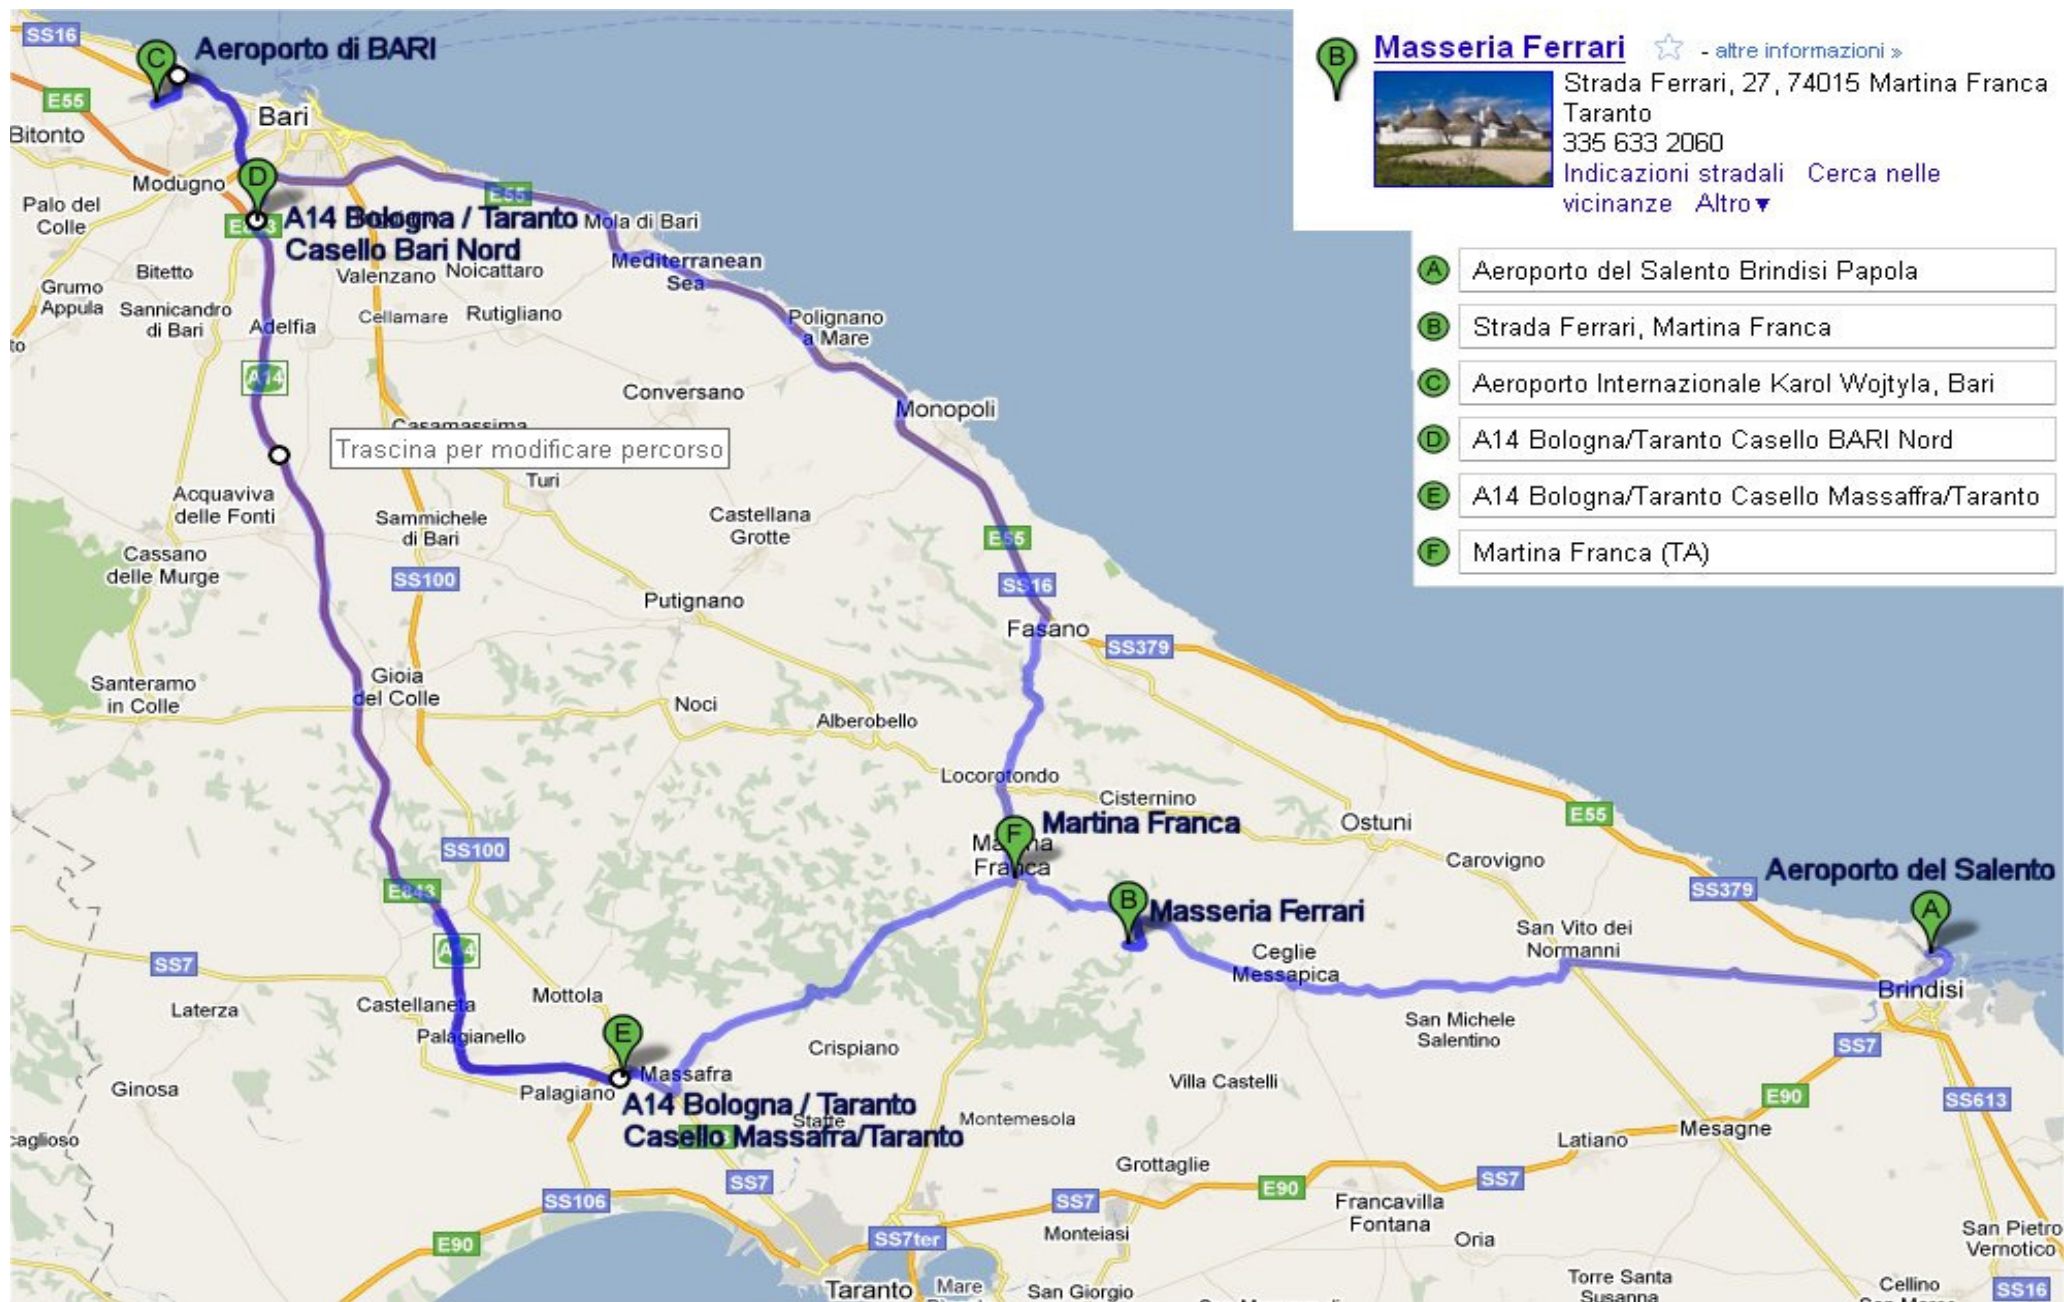

Masseria Ferrari

Strada Ferrari, 27 in C.da Ferrari Km. 6,5 s.p. 64 74015 Martina Franca (TA)

WGS84: N 40 40 05,5 - E 017 24 21,9 DEC.: 40,66816 - 17,40608

Masseria Ferrari

☆ - altre informazioni >

Strada Ferrari, 27, 74015 Martina Franca
 Taranto
 335 633 2060
 Indicazioni stradali Cerca nelle
 vicinanze Altro ▼

Trascina per modificare percorso

- A Aeroporto del Salento Brindisi Papola
- B Strada Ferrari, Martina Franca
- C Aeroporto Internazionale Karol Wojtyla, Bari
- D A14 Bologna/Taranto Casello BARI Nord
- E A14 Bologna/Taranto Casello Massafra/Taranto
- F Martina Franca (TA)