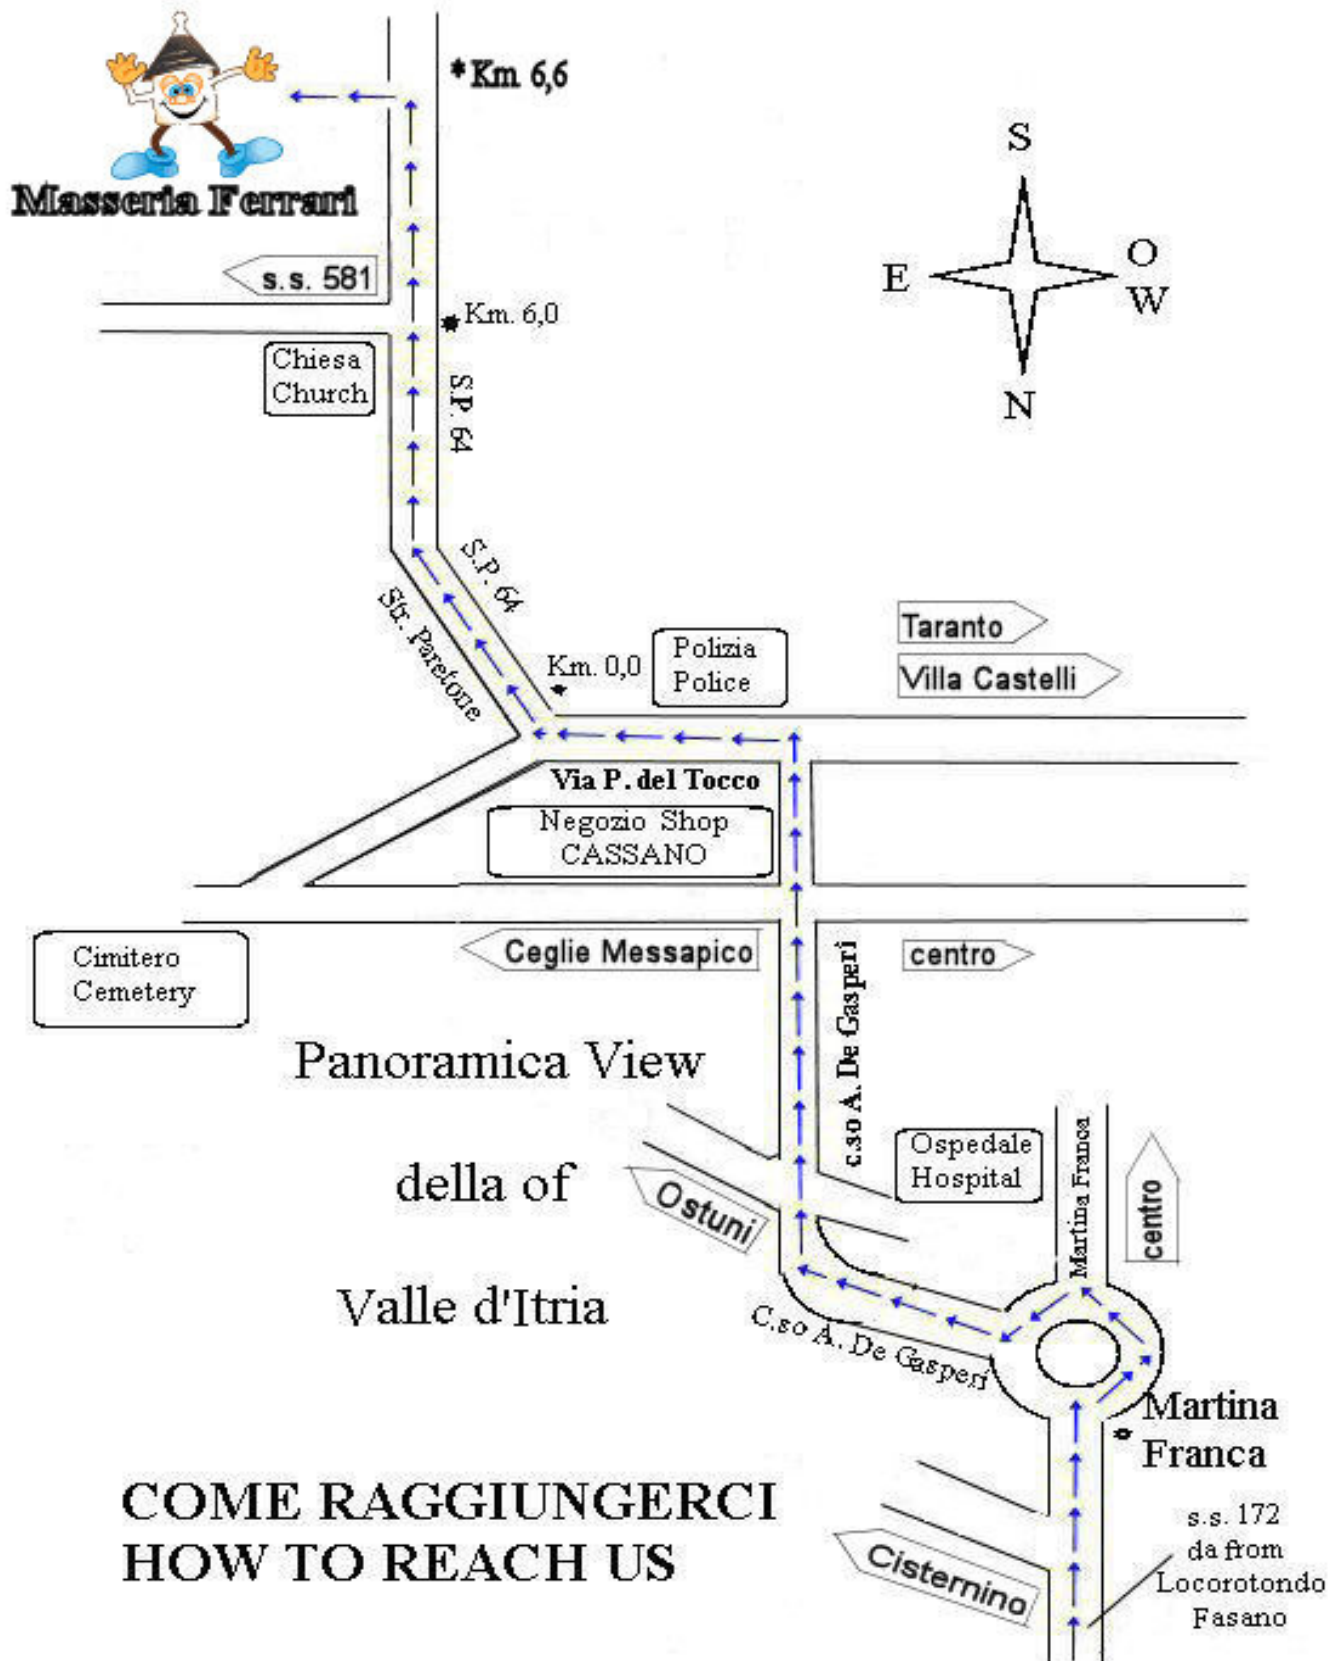

# Masseria Ferrari

Strada Ferrari, 27 in C.da Ferrari Km. 6,5 s.p. 64 74015 Martina Franca (TA)

WGS84: N 40 40 05,5 - E 017 24 21,9 DEC.: 40,66816 - 17,40608

**Masseria Ferrari**

☆ - altre informazioni >

Strada Ferrari, 27, 74015 Martina Franca  
 Taranto  
 335 633 2060  
 Indicazioni stradali Cerca nelle  
 vicinanze Altro ▼

- A Aeroporto del Salento Brindisi Papola
- B Strada Ferrari, Martina Franca
- C Aeroporto Internazionale Karol Wojtyla, Bari
- D A14 Bologna/Taranto Casello BARI Nord
- E A14 Bologna/Taranto Casello Massafra/Taranto
- F Martina Franca (TA)