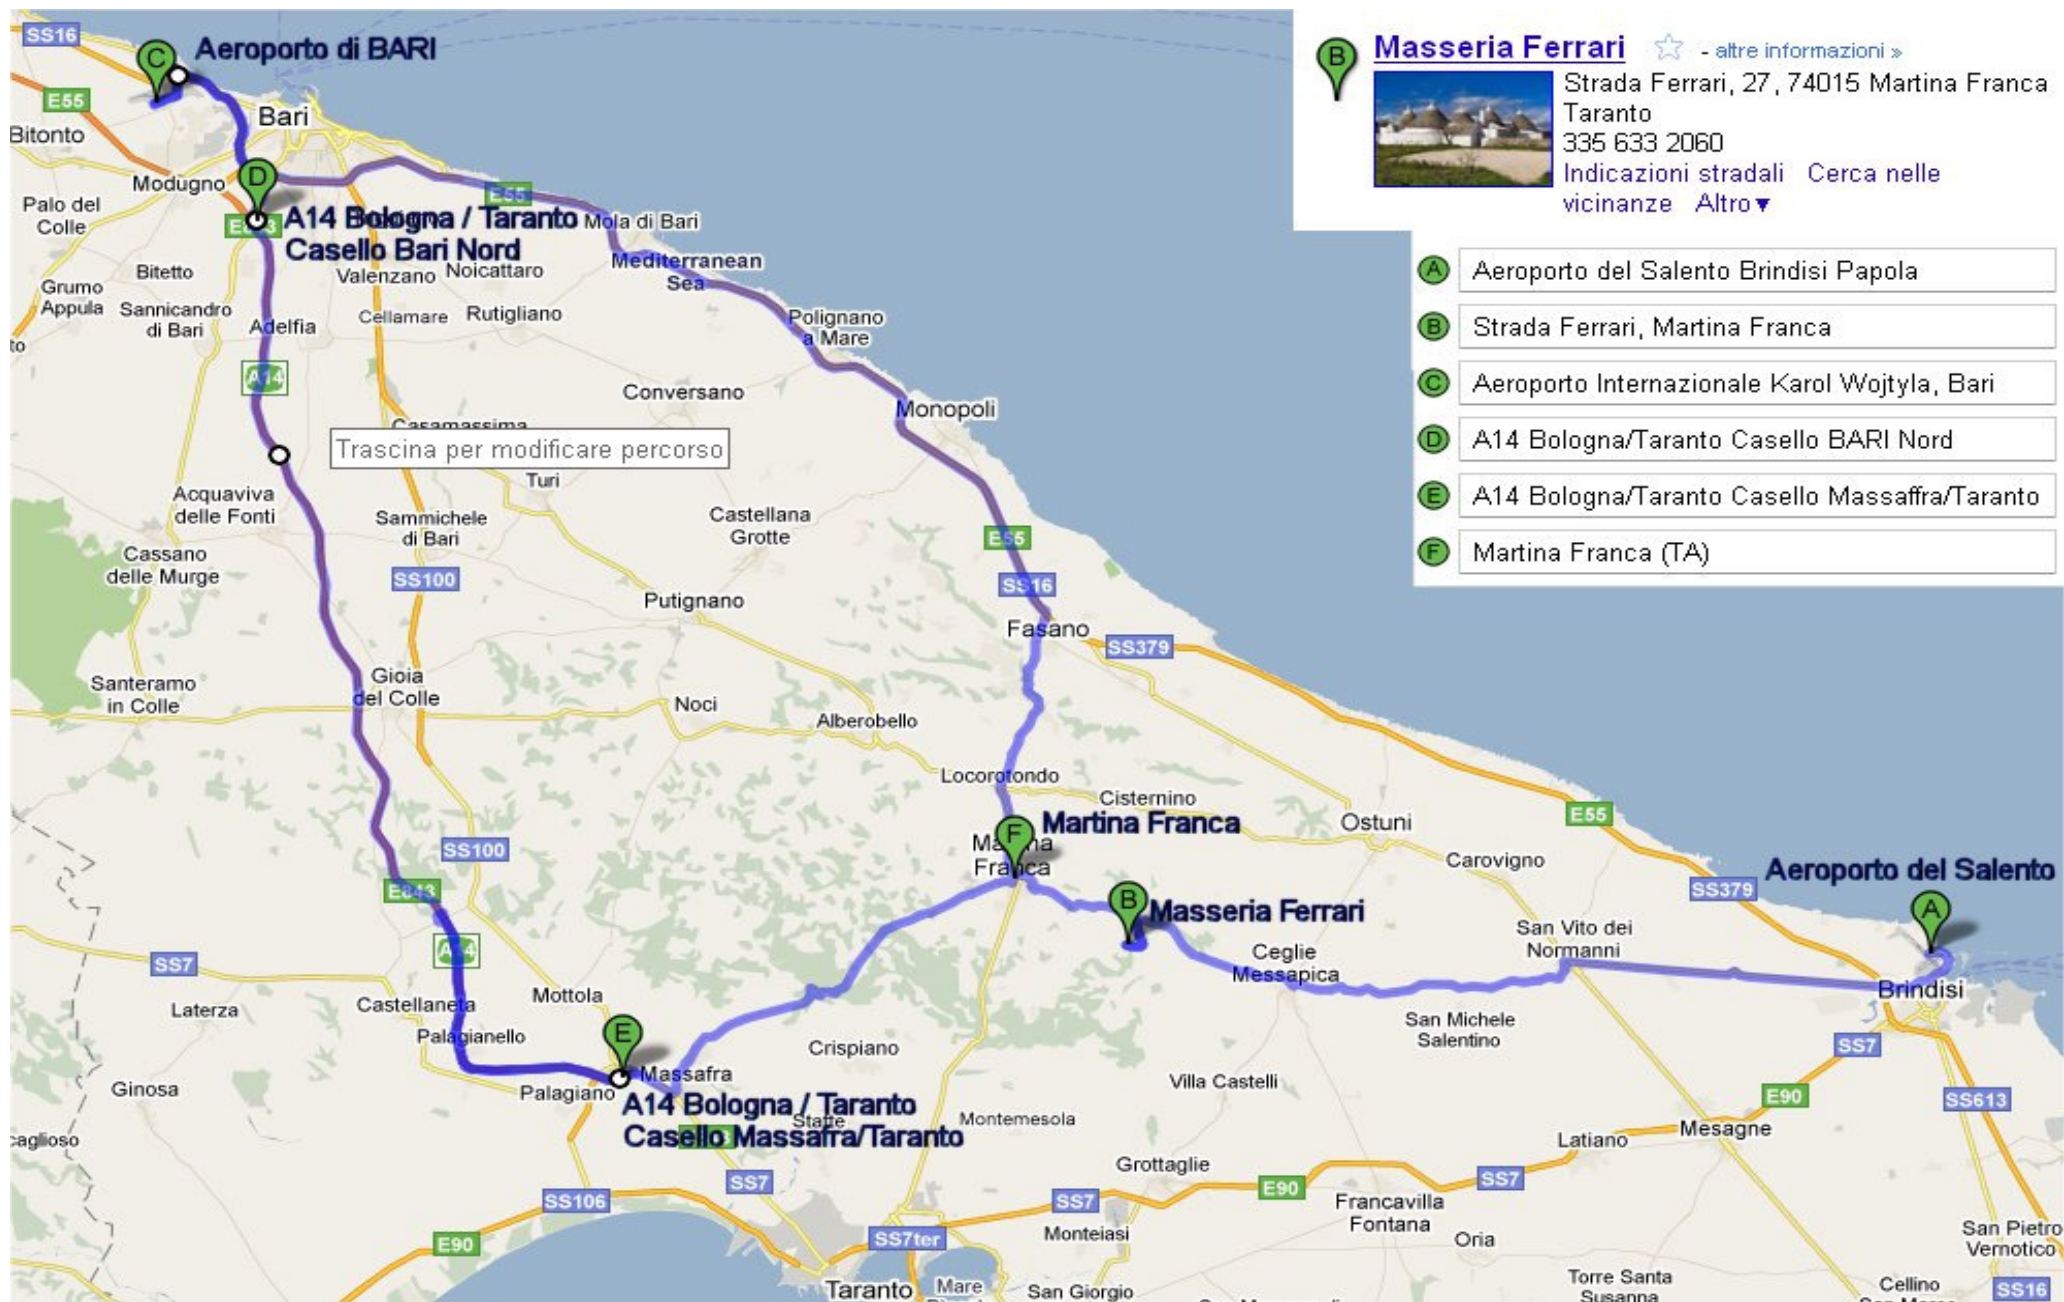

# Masseria Ferrari

Strada Ferrari, 27 in C.da Ferrari Km. 6,5 s.p. 64 74015 Martina Franca (TA)

WGS84: N 40 40 05,5 - E 017 24 21,9 DEC.: 40,66816 - 17,40608

**Masseria Ferrari**

☆ - altre informazioni >

Strada Ferrari, 27, 74015 Martina Franca  
 Taranto  
 335 633 2060  
 Indicazioni stradali Cerca nelle  
 vicinanze Altro ▼

- A Aeroporto del Salento Brindisi Papola
- B Strada Ferrari, Martina Franca
- C Aeroporto Internazionale Karol Wojtyla, Bari
- D A14 Bologna/Taranto Casello BARI Nord
- E A14 Bologna/Taranto Casello Massafra/Taranto
- F Martina Franca (TA)