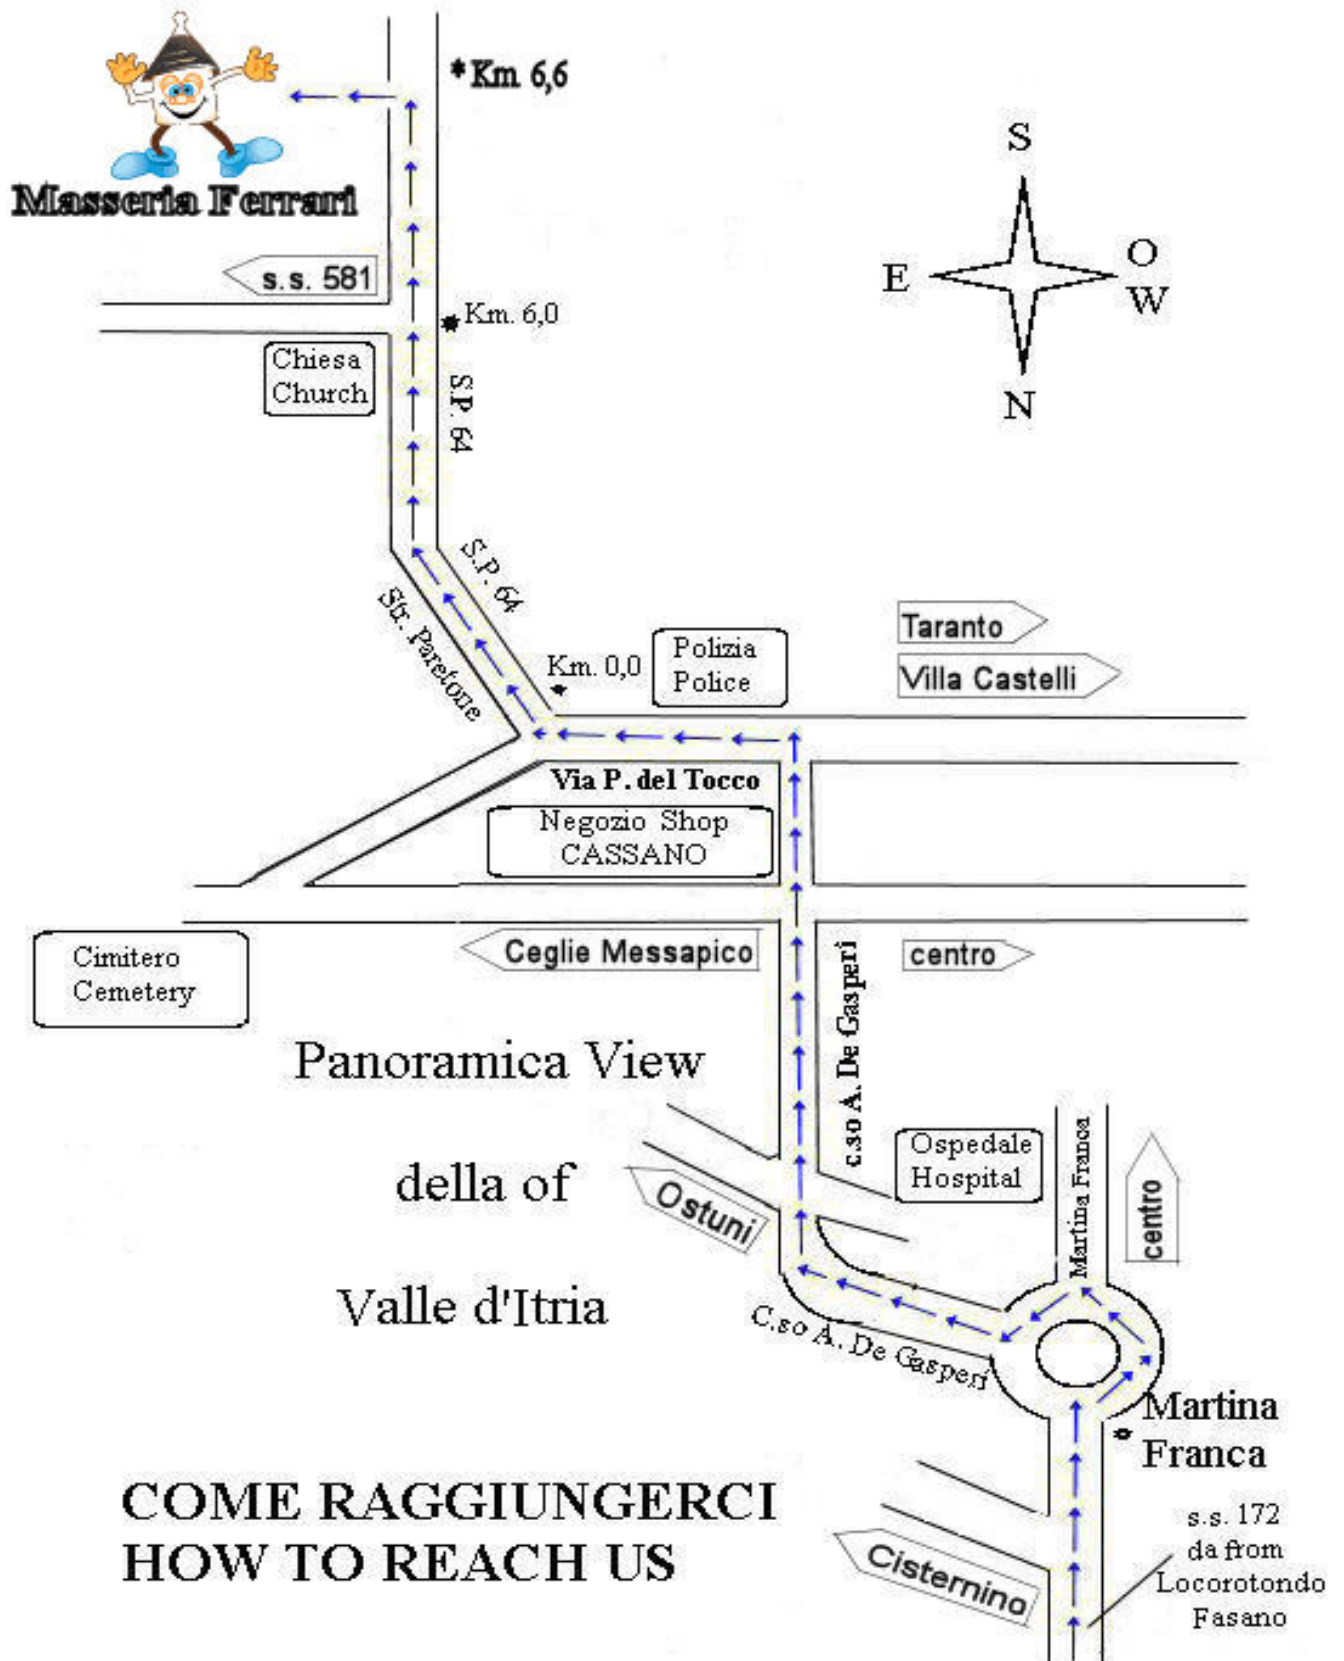

Masseria Ferrari

Strada Ferrari, 27 in C.da Ferrari Km. 6,5 s.p. 64 74015 Martina Franca (TA)

WGS84: N 40 40 05,5 - E 017 24 21,9 DEC.: 40,66816 - 17,40608

Masseria Ferrari

☆ - altre informazioni >

Strada Ferrari, 27, 74015 Martina Franca
 Taranto
 335 633 2060
 Indicazioni stradali Cerca nelle
 vicinanze Altro ▼

Trascina per modificare percorso

- A Aeroporto del Salento Brindisi Papola
- B Strada Ferrari, Martina Franca
- C Aeroporto Internazionale Karol Wojtyla, Bari
- D A14 Bologna/Taranto Casello BARI Nord
- E A14 Bologna/Taranto Casello Massafra/Taranto
- F Martina Franca (TA)